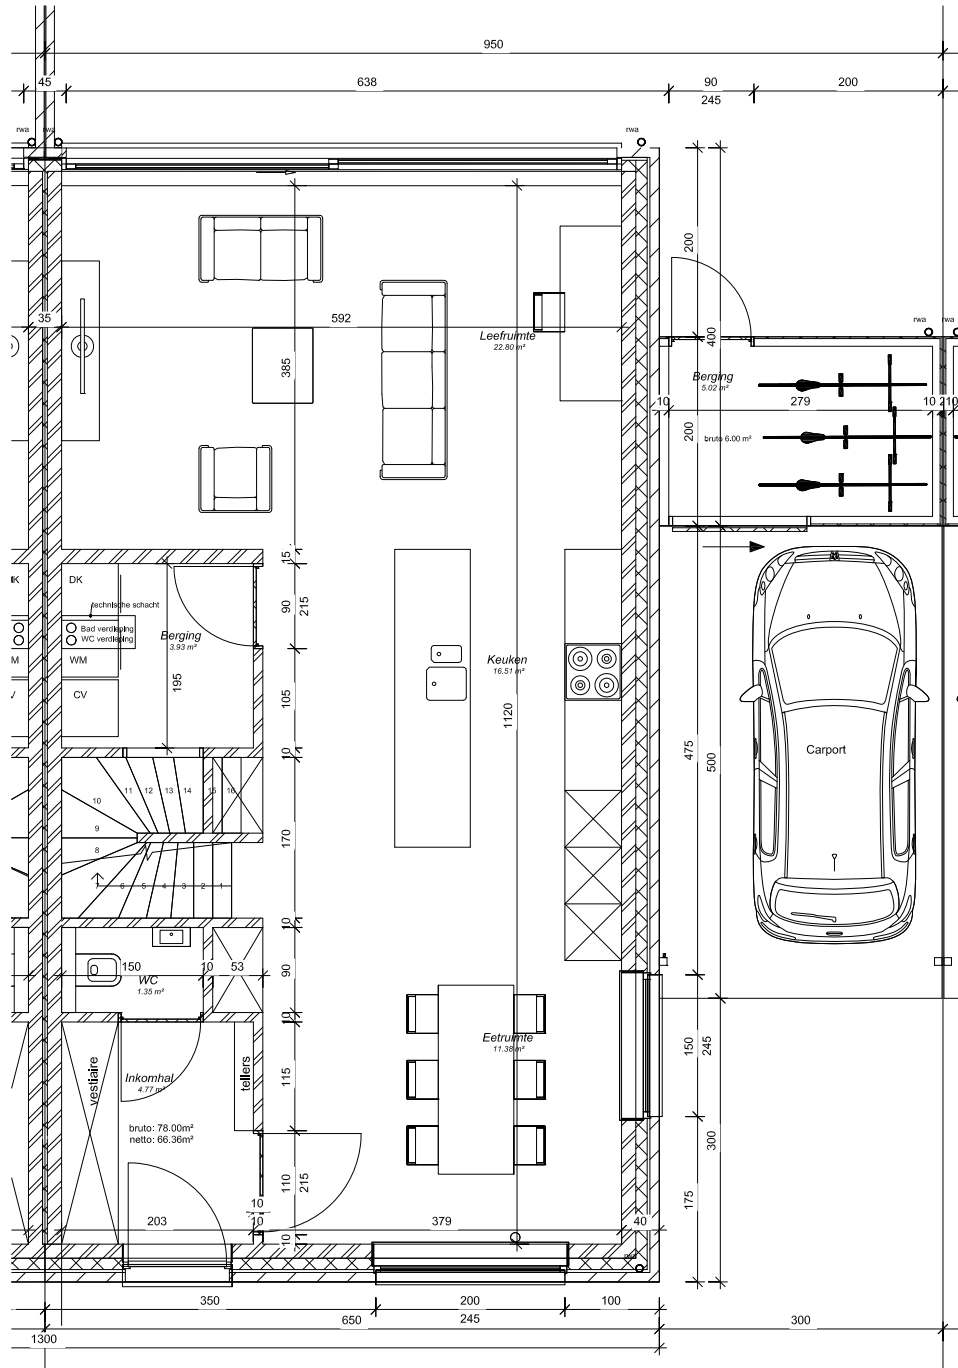

ERTVELDE - KERKAKKER LOT 15

ZIJGEVEL RECHTS

ERTVELDE - KERKAKKER LOT 15

ACHTERGEVEL

ERTVELDE - KERKAKKER LOT 15

GELIJKVLOERS
opp. : 78.00 m²

ERTVELDE - KERKAKKER LOT 15

VERDIEPING
opp. : +, "\$\$ m²