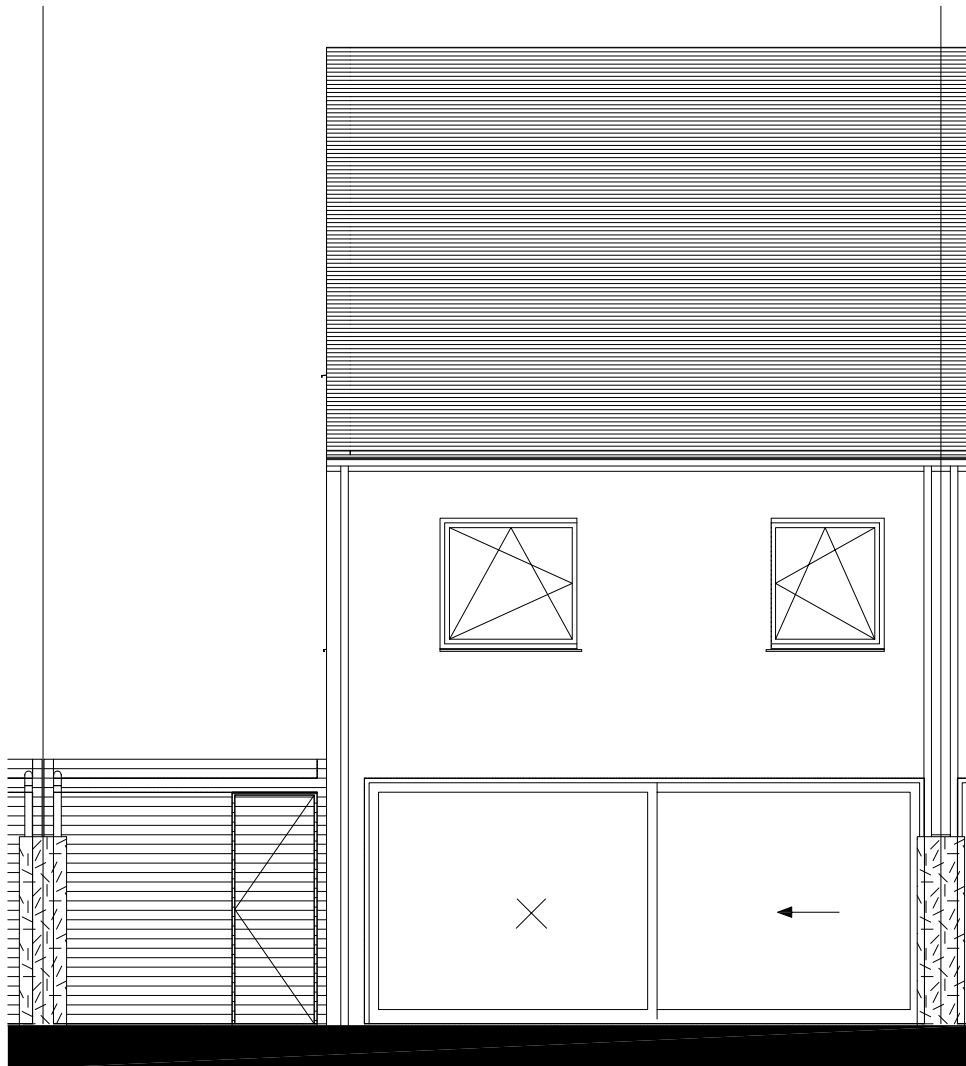

ERTVELDE - KERKAKKER LOT 15

ZIJGEVEL RECHTS

ERTVELDE - KERKAKKER LOT 15

ACHTERGEVEL

ERTVELDE - KERKAKKER LOT 15

GELIJKVLOERS
opp. : 78.00 m²

ERTVELDE - KERKAKKER LOT 15

VERDIEPING
opp. : +, "\$\$ m²