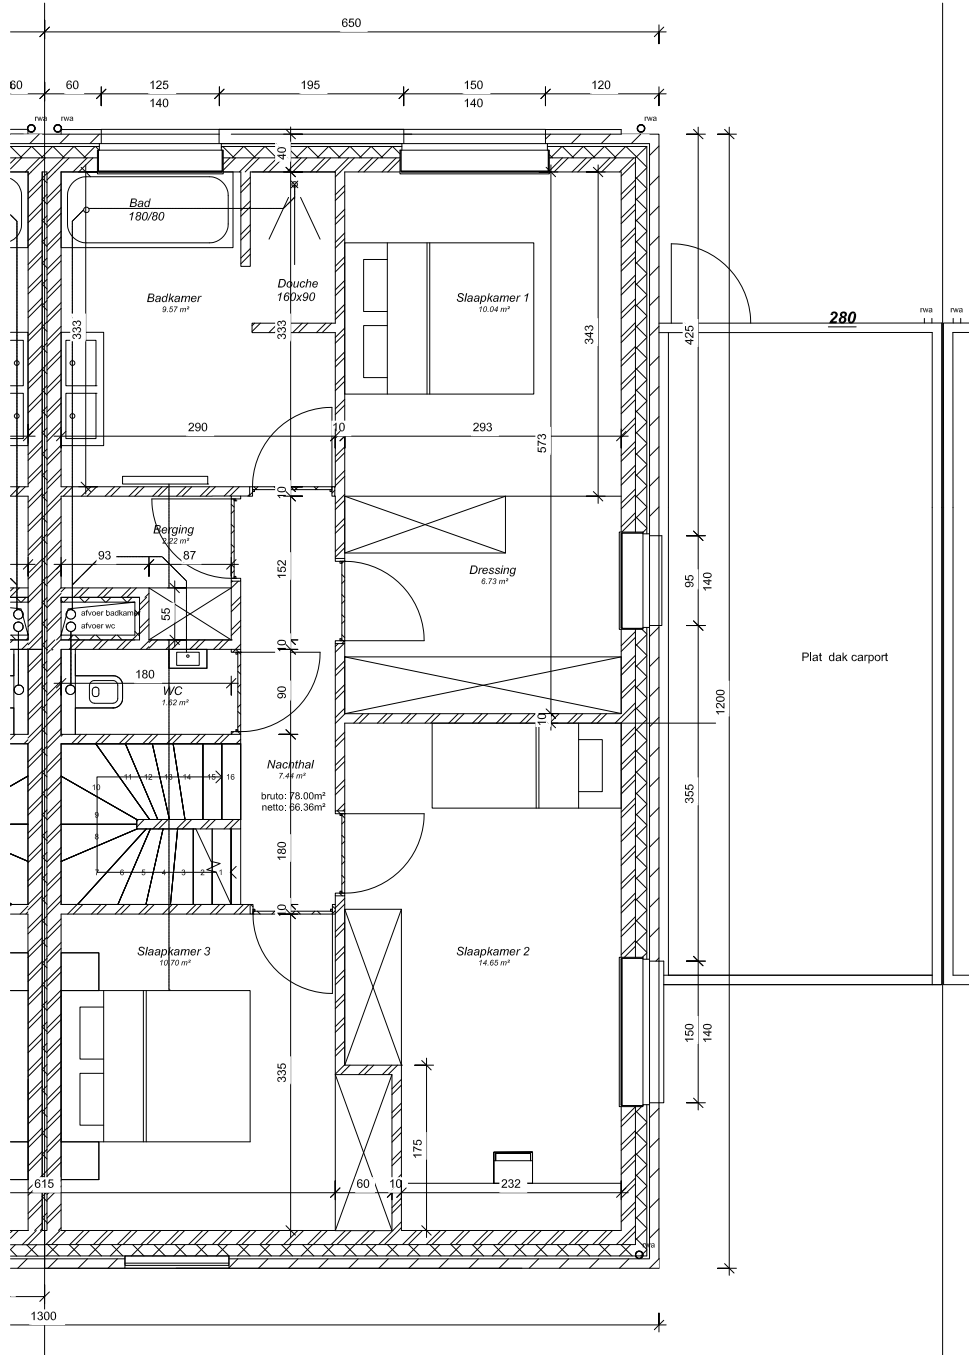

ERTVELDE - KERKAKKER LOT 15

ZIJGEVEL RECHTS

ERTVELDE - KERKAKKER LOT 15

ACHTERGEVEL

ERTVELDE - KERKAKKER LOT 15

GELIJKVLOERS
opp. : 78.00 m²

ERTVELDE - KERKAKKER LOT 15

VERDIEPING
opp. : +, "\$\$ m²

9F HJ 9@89! '?9F?5??9F '@CH 15

Wenst U meer inlichtingen ?

Surf naar www.planenbouw.be of neem vrijblijvend contact met ons op.

Plan & Bouw

VERKAVELINGEN WONINGBOUW APPARTEMENTSBOUW

Grote Leiestraat 201
info@planenbouw.be