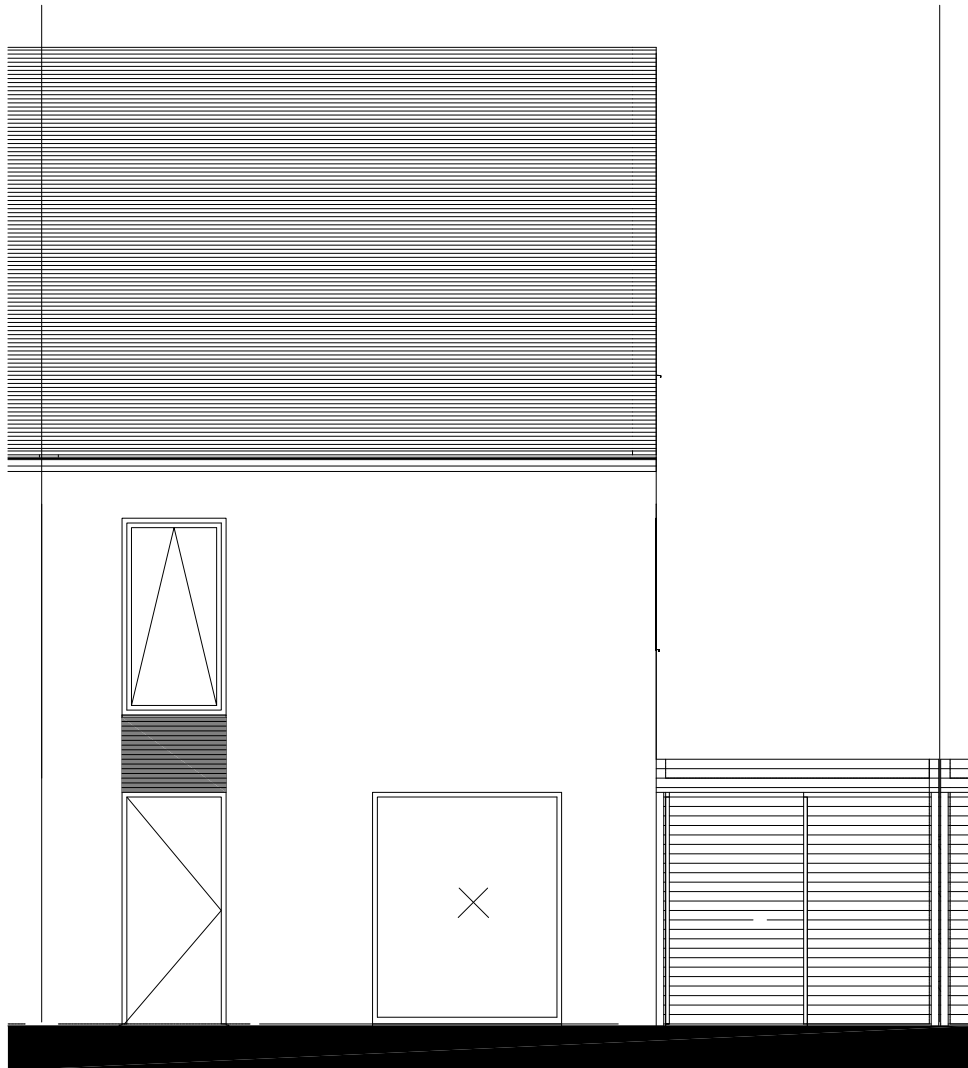

VOORGEVEL

ERTVELDE - KERKAKKER LOT 15